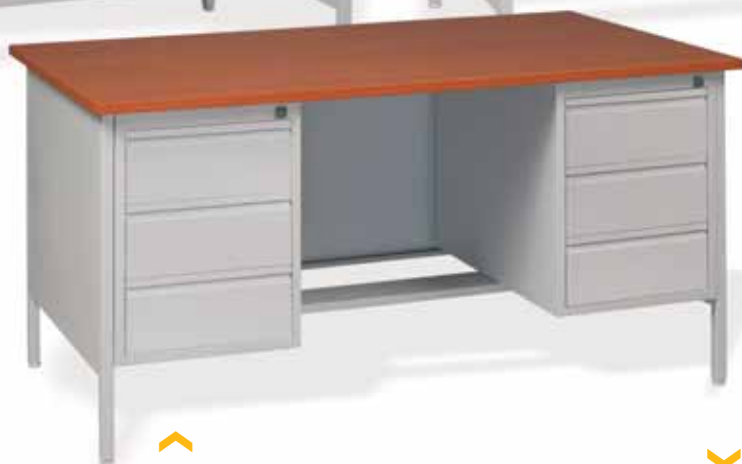

< KS 1500 PK

> šírka x výška x hĺbka
150 x 74 x 75 cm

KS 1500 2K

> šírka x výška x hĺbka
150 x 74 x 75 cm

KS 1200 LK

> šírka x výška x hĺbka
120 x 74 x 75 cm

KS 1200

> šírka x výška x hĺbka
120 x 74 x 75 cm

Stolička 1290 PU MEK >

- > dielenská stolička z polyuretánu
- > výškové nastavenie sedáka
- > výškové a uhlové nastavenie opierky
- > nosnosť stoličky 110 kg
- > záruka 2 roky

KS 1200 PK

> šírka x výška x hĺbka
120 x 74 x 75 cm