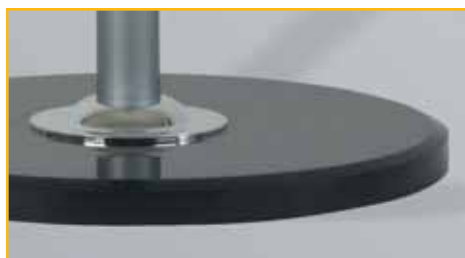

Ťažká mramorová základňa
zaisťuje stabilitu vešiaka

➤ **Odtiene morenia dreva**

➤ buk

➤ čerešňa

➤ calvados

Magnetická tabuľa TSA

- > magnetický povrch v lakovanom prevedení, vypaľovanom pri 250°C
- > hliníkový rám so striebristou galvanickou povrchovou úpravou
- > plastové rohy
- > zadná strana tabule vybavená pozinkovaným plechom pre vyššiu robustnosť konštrukcie
- > 3 magnety, popisovač, odkladacia lišta a montážna sada sú súčasťou balenia