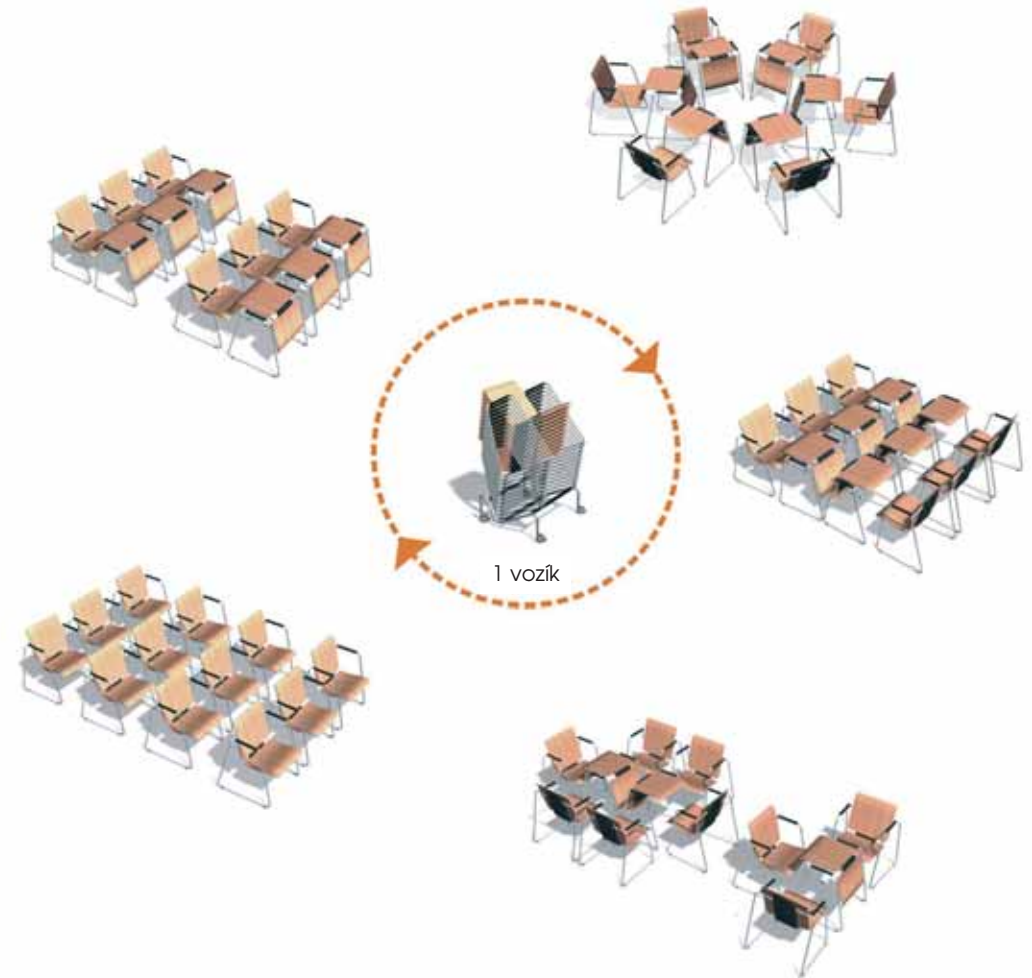

> Seattable

1 osoba

1 minúta

Nábytok ST.L umožňuje celkom ľahko zdvojnásobiť počet miest, kedykoľvek je potrebné.