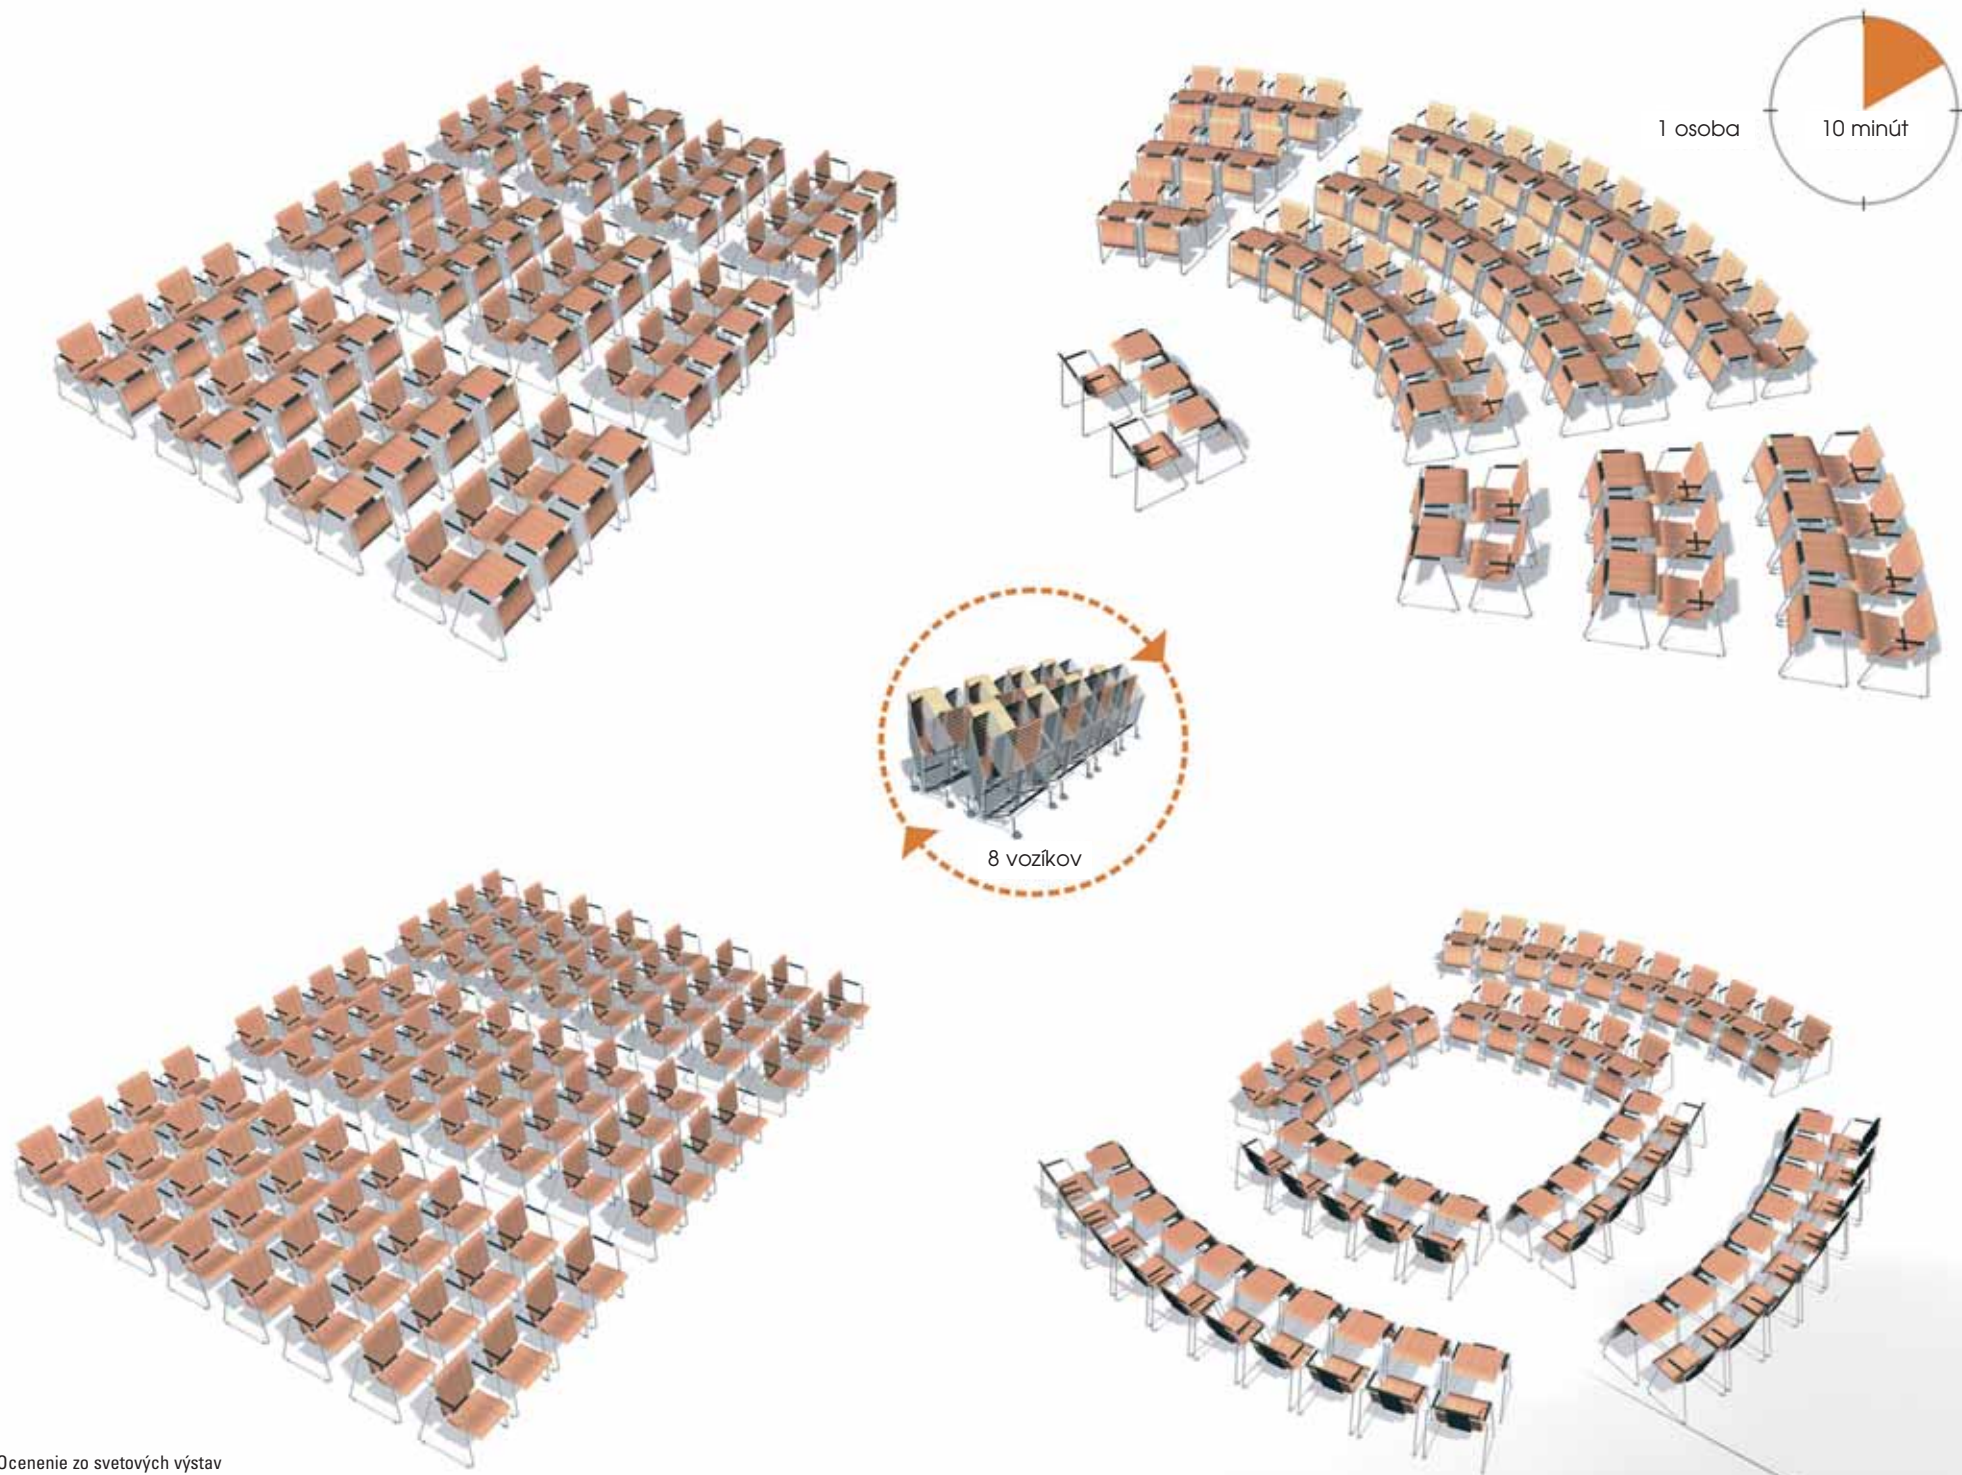

1 minúta

Nábytok ST.L umožňuje celkom ľahko zdvojnásobiť počet miest, kedykoľvek je potrebné.

Pomocou klipu je možné stoličky spájať do zostáv

ST.HC - prepravný vozík

CLP - spojovací klip

Ocenenie zo svetových výstav